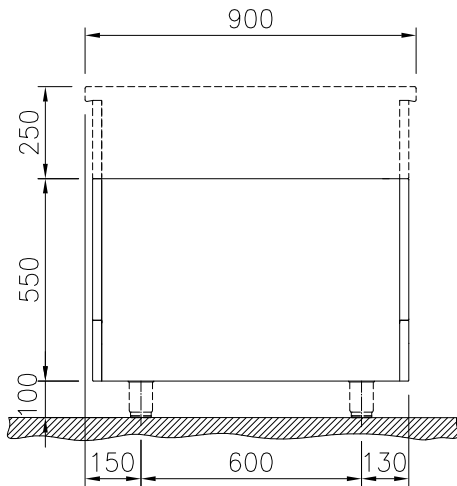

Ominaisuudet

- Avoalustassa voidaan säilyttää patoja, kattiloita ja uunipeltejä sekä muita tarvikkeita.
- Kaikkiin pääkomponentteihin pääsee helposti käsiksi edestä.
- [NOT TRANSLATED]

Rakenne

- Avokaapin pyöristetty kulmat ja reunat takaavat korkean hygienian.
- Suojaluokka IPX5
- Taso 2 mm AISI 304 ruostumattomasta teräksestä
- Sileä ja tasainen pinta ilman likataskuja helppoa puhdistusta varten.
- Ruostumattomasta teräksestä valmistettu sisäkehys

HYVÄKSYNTÄ: _____

Edestä

Sivulta

Päältä

**Avaintieto**

| | |
|------------------------------------|---------|
| Ulkomitat, leveys: | |
| 589312 (MC1ADAJ000) | 1000 mm |
| Ulkomitat, syvyys: | 900 mm |
| Ulkomitat, korkeus: | 550 mm |
| Kaapin sisämitat (leveys): | 680 mm |
| Kaapin sisämitat (korkeus): | 330 mm |
| Kaapin sisämitat (isyvyys): | 740 mm |
| Nettopaino: | 26 kg |