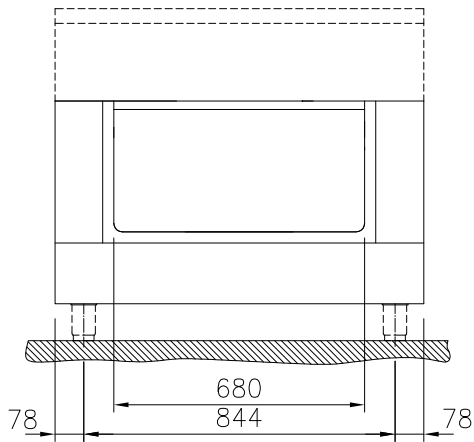

HYVÄKSYNTÄ: _____

Edestä

Sivulta

Päältä

**Avaintieto**

| | |
|------------------------------------|---------|
| Ulkomitat, leveys: | |
| 589312 (MC1ADAJ000) | 1000 mm |
| Ulkomitat, syvyys: | 900 mm |
| Ulkomitat, korkeus: | 550 mm |
| Kaapin sisämitat (leveys): | 680 mm |
| Kaapin sisämitat (korkeus): | 330 mm |
| Kaapin sisämitat (isyvyys): | 740 mm |
| Nettopaino: | 26 kg |