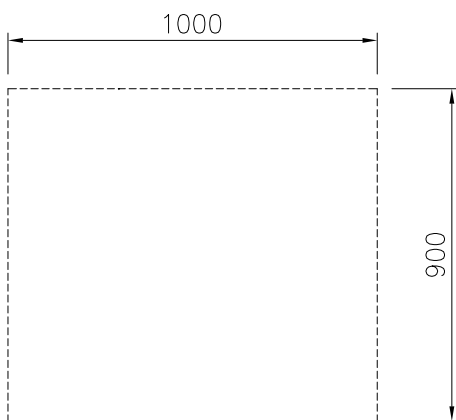

HYVÄKSYNTÄ: _____

Edestä

Sivulta

Päältä

**Avaintieto**

| | |
|------------------------------------|---------|
| Ulkomitat, leveys: | |
| 589312 (MC1ADAJ000) | 1000 mm |
| Ulkomitat, syvyys: | 900 mm |
| Ulkomitat, korkeus: | 550 mm |
| Kaapin sisämitat (leveys): | 680 mm |
| Kaapin sisämitat (korkeus): | 330 mm |
| Kaapin sisämitat (isyvyys): | 740 mm |
| Nettopaino: | 26 kg |